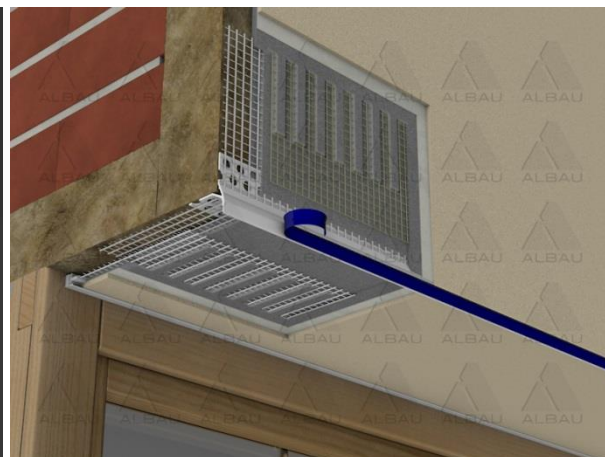

	ALBAU OOO	V 03
	Бланк технических данных продукта	V1
		Стр.1
		Страниц 1

ED-C(02)-25 Угловой профиль со слезником, со вскрытой окантовкой

Применение: Угловой профиль со слезником используется на наружной штукатурке, чтобы устранить попадание воды под штукатурки и от механических повреждений.

Соответствует системе утепления ETICS

Преимущества

- Используется на наружной штукатурке, чтобы устранить попадание воды под штукатурку (напр., под окна и дверные проемы и т.д.);
- Угловой профиль со слезником используется в местах, где существует возможность соприкосновения с влагой – в углах различных выдвинутых частей, внешних верхних углах оконных проемов;
- Устраняет попадание воды под штукатурку, которая может повредить верхнее перекрытие конструкции;
- Устраняет накопление воды в углах конструкций, отводит воду в землю;
- Профиль образует идеальный прямой угол;
- Подключение профиля со стекловолоконной сеткой, чтобы прикрепить гидроизолирующую ткань, которую используют в теплоизоляционных системах;
- Поверхность профиля можно красить фасадной краской.

Технические данные:

№ заказа	EAN	Размер	Размер стекловолоконной сетки	Материал	Длина	Упаковка
ALB-ED-C(02)-25	4751023401386	18x18мм	100x100 мм	PVH	2,5 м	25 шт.

Хранение:

Рекомендуется хранить в горизонтальном положении. Профили хранить в сухом месте. Рекомендуемый срок хранения - 24 месяца.