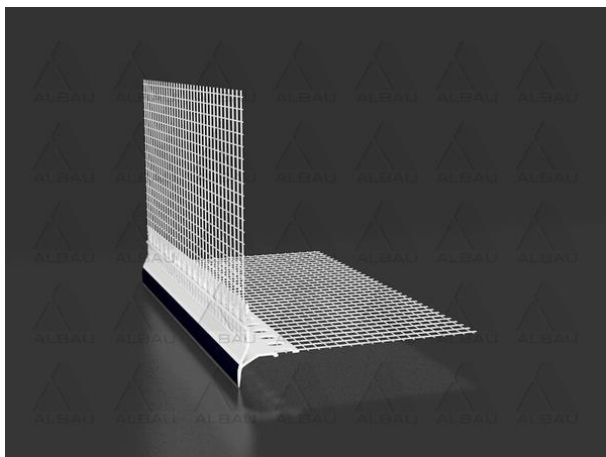

	ALBAU OOO	V 03
	Бланк технических данных продукта	V1
		Стр.1
		Страниц 1

ED-C(02)-25 Угловой профиль со слезником, со вскрытой окантовкой

Применение: Угловой профиль со слезником используется на наружной штукатурке, чтобы устранить попадание воды под штукатурки и от механических повреждений.

Соответствует системе утепления ETICS

Преимущества

- Используется на наружной штукатурке, чтобы устранить попадание воды под штукатурку (напр., под окна и дверные проемы и т.д.);
- Угловой профиль со слезником используется в местах, где существует возможность соприкосновения с влагой – в углах различных выдвинутых частей, внешних верхних углах оконных проемов;
- Устраняет попадание воды под штукатурку, которая может повредить верхнее перекрытие конструкции;
- Устраняет накопление воды в углах конструкций, отводит воду в землю;
- Профиль образует идеальный прямой угол;
- Подключение профиля со стекловолоконной сеткой, чтобы прикрепить гидроизолирующую ткань, которую используют в теплоизоляционных системах;
- Поверхность профиля можно красить фасадной краской.

Технические данные:

№ заказа	EAN	Размер	Размер стекловолоконной сетки	Материал	Длина	Упаковка
ALB-ED-C(02)-25	4751023401386	18x18мм	100x100 мм	PVH	2,5 м	25 шт.

Хранение:

Рекомендуется хранить в горизонтальном положении. Профили хранить в сухом месте. Рекомендуемый срок хранения - 24 месяца.