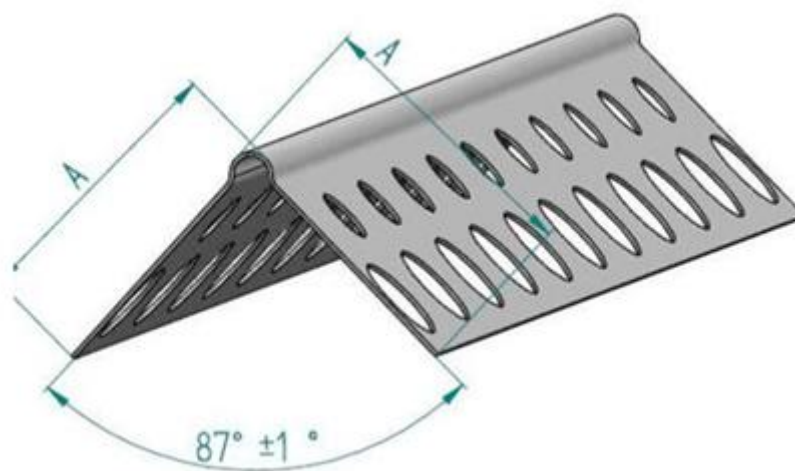

ALBAU OOO	V 03
	Бланк технических данных продукта	V1
		Стр.1
		Страниц 1

PC-04AL / Алюминиевый угловой профиль

Вид:	Алюминиевый профиль, 23x23/0,4 CE
Размеры [мм]	A LPS ALU 23 23 Отличия ±: 1.0
Длина профиля [м]	2,5; 3,0.
Отличия длины [мм]	± 5
Толщина [мм]	0,40
Отличия толщины [мм]	± 0,0
Материал	Алюминий

ПРОИЗВЕДЕНО В ЕС

Распространитель: ООО "Albau" – Ритвари, Румбула, Стопиньский край, LV-2121, Латвия

Рег. № - 40103561205

www.albau.eu

www.xbau.eu