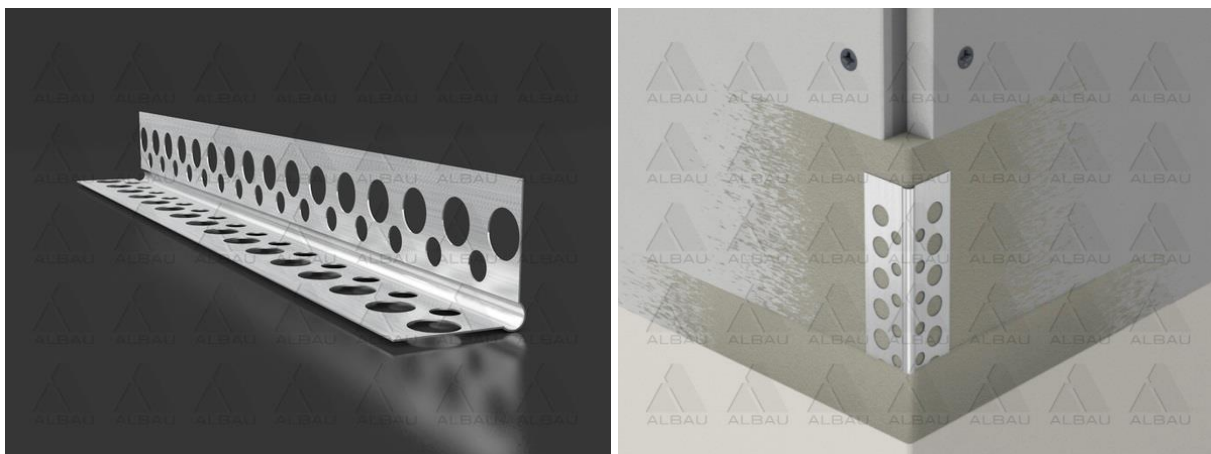

## PC-04AL / Алюминиевый угловой профиль

**Применение:** Алюминиевый угловой профиль используется для закрепления углов и потолков наружных стен. Используется в системах гипсокартонной отделки для защиты углов.

### Преимущества:

- Простая установка;
- Обеспечивает отличное сцепление с штукатуркой;
- Эффективно защищает углы стены от трещин и повреждений;
- Делает углы стены более гладкими и сокращает время и затраты строительства